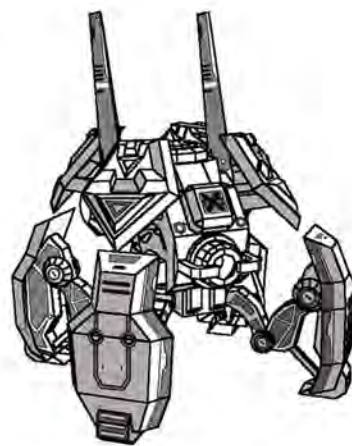

成品示意图
360° VIEW PICTURE

MH 血渊战斧
BLOOD TOMAHAWK
YM-ND17A-5

组装基本步骤示意图
BASIC ASSEMBLING STEPS

固定方式一:

将卡扣穿过对应固定孔,

按对应角度曲折 (图一)

Fitting method 1:
put the tab in the slot,
bend properly(p1)

固定方式二:

STEP 8

YM-N017A-S

STEP 9

STEP 10

产品合集 Product Collection

星际坦克
Siege tank

雷鹰战机
Thunderhawk
gunship aircraft

蜘蛛鬼雷
The spider
ghost mines