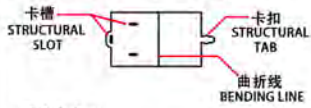

关注我们
Focus on us

成品示意图
360° VIEW PICTURE

MU 毁灭战锤
DESTRUCTION HAMMER
YM-N017B-S

组装基本步骤示意图
BASIC ASSEMBLING STEPS

固定方式一：
将卡扣穿过对应固定孔，
按对应角度曲折（图一）
Fitting method 1:
put the tab in the slot,
bend properly(p1)

固定方式二：
将卡扣穿过对应固定孔，
用钳子类工具垂直扭曲固
定卡扣（图二）
Fitting method 2:
put the tab in the slot,
bend the tab vertically
with plier(p2).

! 请小心处理板件，以防划伤
Please be careful with handling
parts to avoid any damage.

金属部件
METAL SHEET

! 相同颜色的板件为统一编号
The number of the parts of the same colour is unified

STEP 1

STEP 2

STEP 3

STEP 4

STEP 5