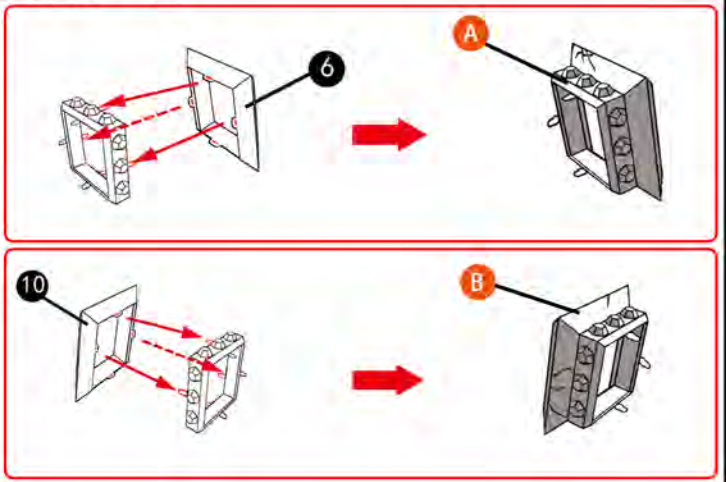

关注我们
Focus on us

成品示意图
360° VIEW PICTURE

MU 毁灭战锤
DESTRUCTION HAMMER
YM-N017B-S

组装基本步骤示意图
BASIC ASSEMBLING STEPS

固定方式一：
将卡扣穿过对应固定孔，
按对应角度曲折（图一）
Fitting method 1:
put the tab in the slot,
bend properly(p1)

固定方式二：
将卡扣穿过对应固定孔，
用钳子类工具垂直扭曲固
定卡扣（图二）
Fitting method 2:
put the tab in the slot,
bend the tab vertically
with plier(p2).

! 请小心处理板件，以防划伤
Please be careful with handling
parts to avoid any damage.

金属部件
METAL SHEET

! 相同颜色的板件为统一编号
The number of the parts of the same colour is unified

STEP 1

STEP 2

STEP 3

STEP 4

STEP 5