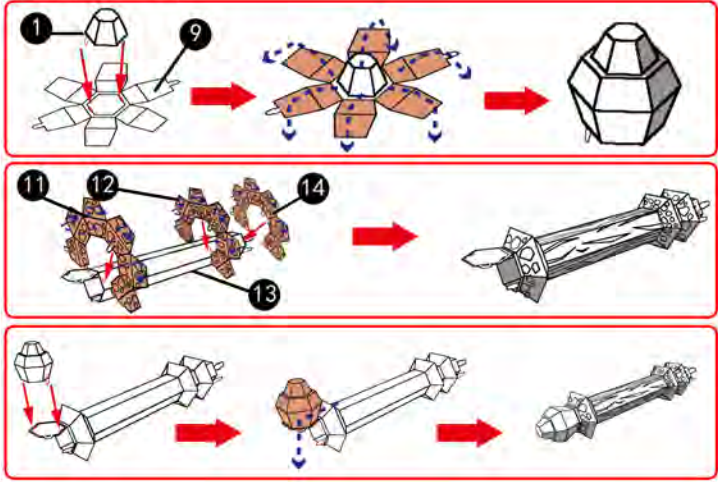

成品示意图
360° VIEW PICTURE

MU 毁灭战锤
DESTRUCTION HAMMER
YM-N017B-S

组装基本步骤示意图
BASIC ASSEMBLING STEPS

固定方式一：
将卡扣穿过对应固定孔，
按对应角度曲折（图一）
Fitting method 1:
put the tab in the slot,
bend properly(p1)

固定方式二：
将卡扣穿过对应固定孔，
用钳子类工具垂直扭曲固
定卡扣（图二）
Fitting method 2:
put the tab in the slot,
bend the tab vertically
with plier(p2).

! 请小心处理板件，以防划伤
Please be careful with handling
parts to avoid any damage.

金属部件
METAL SHEET

! 相同颜色的板件为统一编号
The number of the parts of the same colour is unified

STEP 1

STEP 2

STEP 3

STEP 4

STEP 5

MU 艺模
MU art model

Tel : 021-58942999
Website : www.maplemu.com

Design by: 皮日天
因幡Tewi
EterNaL

扫码加入微信公众号
解锁更多模型

Scan the two-dimensional
code to join us and unlock
more models