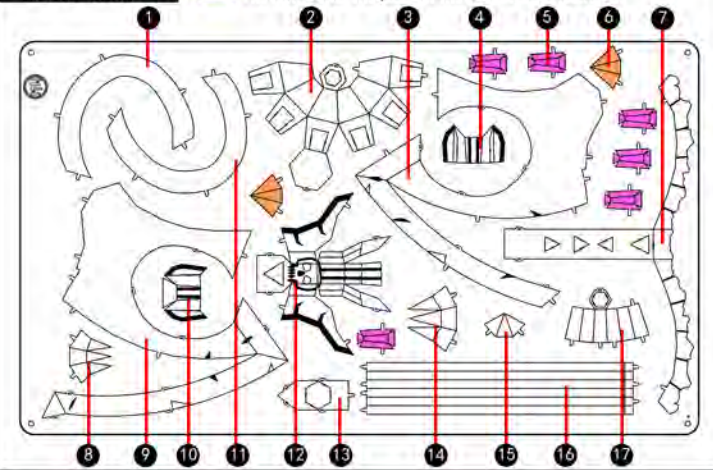

成品示意图
360° VIEW PICTURE

MH 血渊战斧
BLOOD TOMAHAWK
YM-ND17A-5

组装基本步骤示意图
BASIC ASSEMBLING STEPS

固定方式一:

将卡扣穿过对应固定孔,

按对应角度曲折 (图一)

Fitting method 1:
put the tab in the slot,
bend properly(p1)

固定方式二:

将卡扣穿过对应固定孔,

用钳子类工具垂直扭曲固定卡扣 (图二)

Fitting method 2:

put the tab in the slot,
bend the tab vertically
with plier(p2).

! 请小心处理板件, 以防划伤
Please be careful with handling
parts to avoid any damage.

金属部件
METAL SHEET

! 相同颜色的板件为统一编号
The number of the parts of the same colour is unified

STEP 1

STEP 2

STEP 3

STEP 4

STEP 5

STEP 6

STEP 7

关注我们
Focus on us

成品示意图
360° VIEW PICTURE

MU 毁灭战锤
DESTRUCTION HAMMER
YM-N017B-S

组装基本步骤示意图
BASIC ASSEMBLING STEPS

固定方式一：
将卡扣穿过对应固定孔，
按对应角度曲折（图一）
Fitting method 1:
put the tab in the slot,
bend properly(p1)

固定方式二：
将卡扣穿过对应固定孔，
用钳子类工具垂直扭曲固
定卡扣（图二）
Fitting method 2:
put the tab in the slot,
bend the tab vertically
with plier(p2).