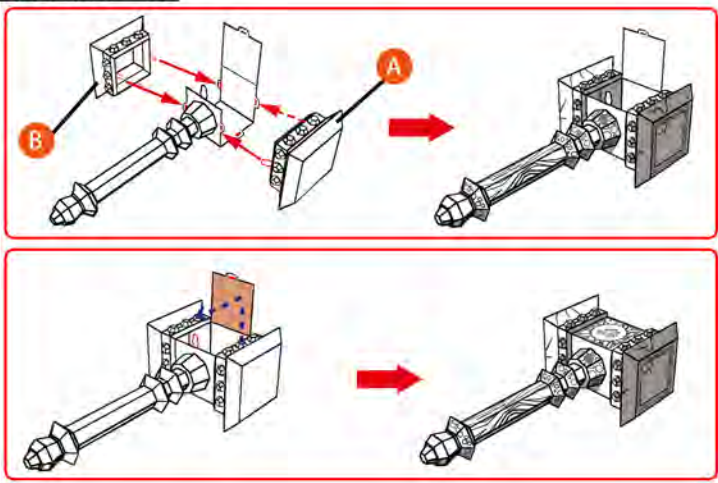

关注我们
Focus on us

成品示意图
360° VIEW PICTURE

MU 毁灭战锤
DESTRUCTION HAMMER
YM-N017B-S

组装基本步骤示意图
BASIC ASSEMBLING STEPS

固定方式一：
将卡扣穿过对应固定孔，
按对应角度曲折（图一）
Fitting method 1:
put the tab in the slot,
bend properly(p1)

固定方式二：
将卡扣穿过对应固定孔，
用钳子类工具垂直扭曲固
定卡扣（图二）
Fitting method 2:
put the tab in the slot,
bend the tab vertically
with plier(p2).

! 请小心处理板件，以防划伤
Please be careful with handling
parts to avoid any damage.

金属部件
METAL SHEET

! 相同颜色的板件为统一编号
The number of the parts of the same colour is unified

STEP 1

STEP 2

STEP 3

STEP 4

STEP 5