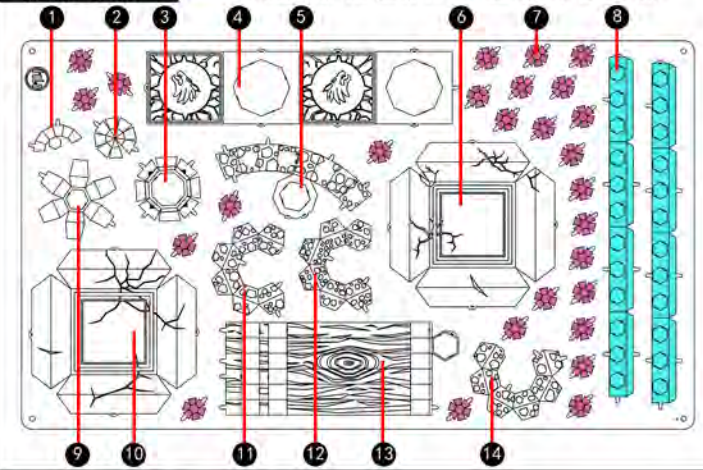

关注我们
Focus on us

成品示意图
360° VIEW PICTURE

MU 毁灭战锤
DESTRUCTION HAMMER
YM-N017B-S

组装基本步骤示意图
BASIC ASSEMBLING STEPS

固定方式一：
将卡扣穿过对应固定孔，
按对应角度曲折（图一）
Fitting method 1:
put the tab in the slot,
bend properly(p1)

固定方式二：
将卡扣穿过对应固定孔，
用钳子类工具垂直扭曲固
定卡扣（图二）
Fitting method 2:
put the tab in the slot,
bend the tab vertically
with plier(p2).

! 请小心处理板件，以防划伤
Please be careful with handling
parts to avoid any damage.

金属部件
METAL SHEET

! 相同颜色的板件为统一编号
The number of the parts of the same colour is unified

STEP 1

STEP 2

STEP 3

STEP 4

STEP 5