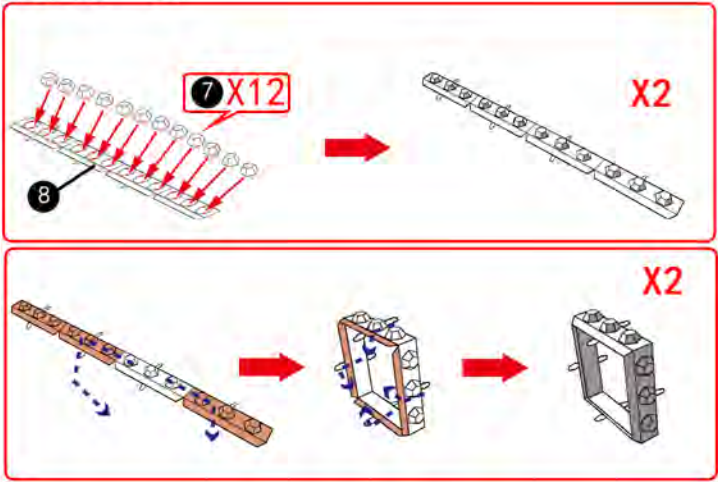

关注我们
Focus on us

成品示意图
360° VIEW PICTURE

MU 毁灭战锤
DESTRUCTION HAMMER
YM-N017B-S

组装基本步骤示意图
BASIC ASSEMBLING STEPS

固定方式一：
将卡扣穿过对应固定孔，
按对应角度曲折（图一）
Fitting method 1:
put the tab in the slot,
bend properly(p1)

固定方式二：
将卡扣穿过对应固定孔，
用钳子类工具垂直扭曲固
定卡扣（图二）
Fitting method 2:
put the tab in the slot,
bend the tab vertically
with plier(p2).

! 请小心处理板件，以防划伤
Please be careful with handling
parts to avoid any damage.

金属部件
METAL SHEET

! 相同颜色的板件为统一编号
The number of the parts of the same colour is unified

STEP 1

STEP 2

STEP 3

STEP 4

STEP 5