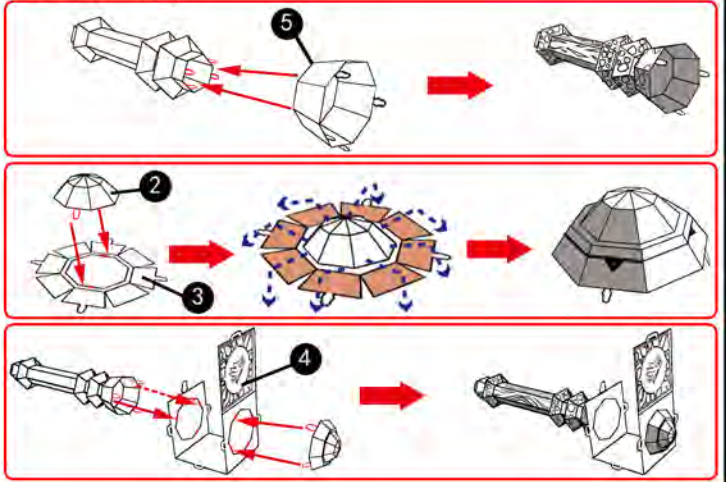

关注我们
Focus on us

成品示意图
360° VIEW PICTURE

MU 毁灭战锤
DESTRUCTION HAMMER
YM-N017B-S

组装基本步骤示意图
BASIC ASSEMBLING STEPS

固定方式一：
将卡扣穿过对应固定孔，
按对应角度曲折（图一）
Fitting method 1:
put the tab in the slot,
bend properly(p1)

固定方式二：
将卡扣穿过对应固定孔，
用钳子类工具垂直扭曲固
定卡扣（图二）
Fitting method 2:
put the tab in the slot,
bend the tab vertically
with plier(p2).

! 请小心处理板件，以防划伤
Please be careful with handling
parts to avoid any damage.

金属部件
METAL SHEET

! 相同颜色的板件为统一编号
The number of the parts of the same colour is unified

STEP 1

STEP 2

STEP 3

STEP 4

STEP 5