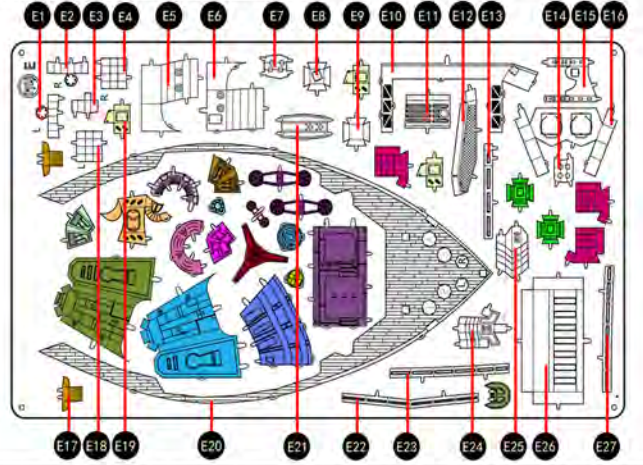

成品示意图  
360° VIEW PICTURE

**MLI** MINI航母: 赤城号  
MINI AIRCRAFT CARRIER: AKAGI  
YM-N018-S

**注意拼装前带手指套**  
Take finger cots before assembly

组装基本步骤示意图  
BASIC ASSEMBLING STEPS

固定方式一:  
将卡扣穿过对应固定孔,  
按对应角度曲折 (图一)  
Fitting method 1:  
put the tab in the slot,  
bend properly (p1)

固定方式二:  
将卡扣穿过对应固定孔,  
用钳子类工具垂直扭曲固  
定卡扣 (图二)  
Fitting method 2:  
put the tab in the slot,  
bend the tab vertically  
with plier (p2).

非纹理面  
Non textured surface

金属部件A METAL SHEET-A **相同颜色的板件为统一编号**  
The number of the parts of the same colour is unified

金属部件B METAL SHEET-B

金属部件C METAL SHEET-C

金属部件D METAL SHEET-D

金属部件E METAL SHEET-E

金属部件F METAL SHEET-F

金属部件G METAL SHEET-G

37

38

39

40

41

42

43

44

45

46