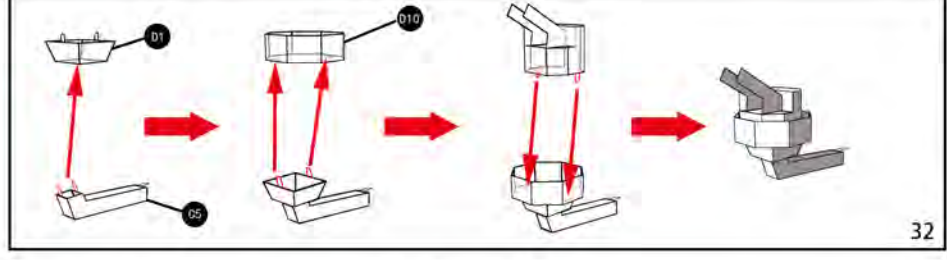

固定方式二:  
将卡扣穿过对应固定孔,  
用钳子类工具垂直扭曲固  
定卡扣 (图二)  
Fitting method 2:  
put the tab in the slot,  
bend the tab vertically  
with plier (p2).

非纹理面  
Non textured surface

金属部件A METAL SHEET-A **相同颜色的板件为统一编号**  
The number of the parts of the same colour is unified

金属部件B METAL SHEET-B

金属部件C METAL SHEET-C

金属部件D METAL SHEET-D

金属部件E METAL SHEET-E

金属部件F METAL SHEET-F

金属部件G METAL SHEET-G

37

38