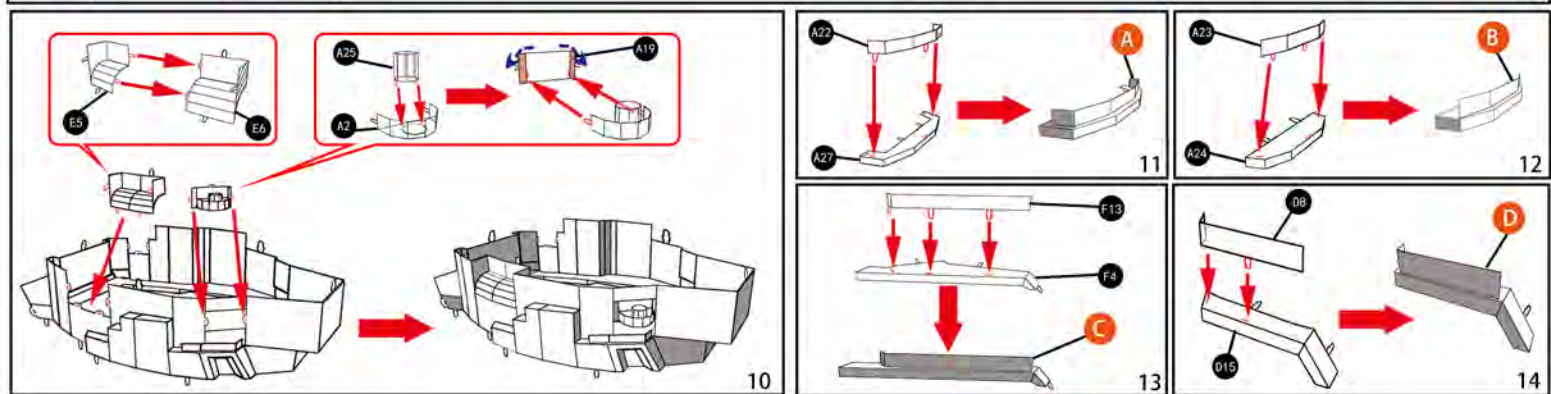

固定方式二:  
将卡扣穿过对应固定孔,  
用钳子类工具垂直扭曲固  
定卡扣 (图二)  
Fitting method 2:  
put the tab in the slot,  
bend the tab vertically  
with plier (p2).

非纹理面  
Non textured surface

金属部件A METAL SHEET-A **相同颜色的板件为统一编号**  
The number of the parts of the same colour is unified

金属部件B METAL SHEET-B

金属部件C METAL SHEET-C

金属部件D METAL SHEET-D

金属部件E METAL SHEET-E

金属部件F METAL SHEET-F

金属部件G METAL SHEET-G

37

38