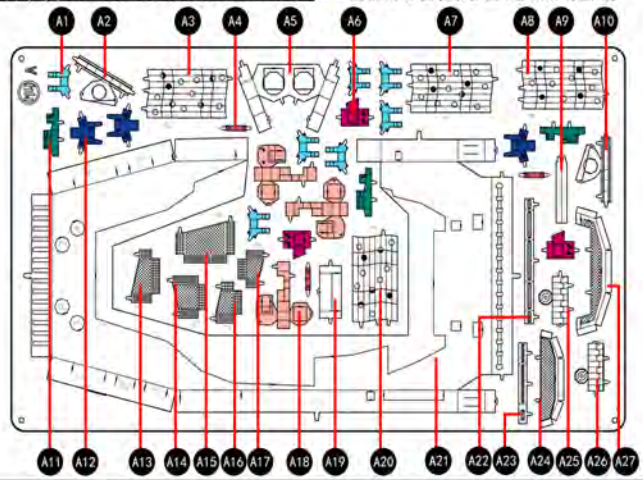

成品示意图  
360° VIEW PICTURE

**MLI** MINI航母: 赤城号  
MINI AIRCRAFT CARRIER: AKAGI  
YM-N018-S

**注意拼装前带手指套**  
Take finger cots before assembly

组装基本步骤示意图  
BASIC ASSEMBLING STEPS

固定方式一:  
将卡扣穿过对应固定孔,  
按对应角度曲折 (图一)  
Fitting method 1:  
put the tab in the slot,  
bend properly (p1)

固定方式二:  
将卡扣穿过对应固定孔,  
用钳子类工具垂直扭曲固  
定卡扣 (图二)  
Fitting method 2:  
put the tab in the slot,  
bend the tab vertically  
with plier (p2).

非纹理面  
Non textured surface

金属部件A METAL SHEET-A **相同颜色的板件为统一编号**  
The number of the parts of the same colour is unified

金属部件B METAL SHEET-B

金属部件C METAL SHEET-C

金属部件D METAL SHEET-D

金属部件E METAL SHEET-E

金属部件F METAL SHEET-F

金属部件G METAL SHEET-G

37

38

39

40

41

42

43

44

45

46