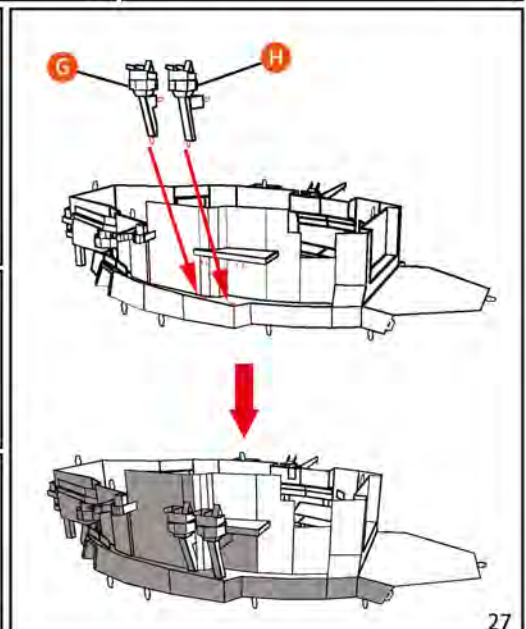

固定方式二:  
将卡扣穿过对应固定孔,  
用钳子类工具垂直扭曲固  
定卡扣 (图二)  
Fitting method 2:  
put the tab in the slot,  
bend the tab vertically  
with plier (p2).

非纹理面  
Non textured surface

金属部件A METAL SHEET-A **相同颜色的板件为统一编号**  
The number of the parts of the same colour is unified

金属部件B METAL SHEET-B

金属部件C METAL SHEET-C

金属部件D METAL SHEET-D

金属部件E METAL SHEET-E

金属部件F METAL SHEET-F

金属部件G METAL SHEET-G

37

38