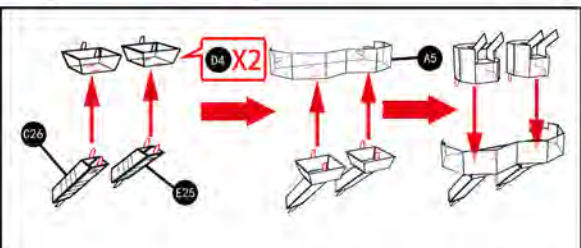

37

38

39

40

41

42

43

44

45

46

47

48

49

50