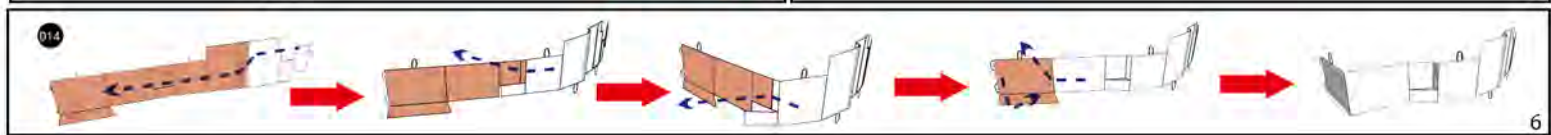

固定方式二:  
将卡扣穿过对应固定孔,  
用钳子类工具垂直扭曲固  
定卡扣 (图二)  
Fitting method 2:  
put the tab in the slot,  
bend the tab vertically  
with plier (p2).

非纹理面  
Non textured surface

金属部件A METAL SHEET-A **相同颜色的板件为统一编号**  
The number of the parts of the same colour is unified

金属部件B METAL SHEET-B

金属部件C METAL SHEET-C

金属部件D METAL SHEET-D

金属部件E METAL SHEET-E

金属部件F METAL SHEET-F

金属部件G METAL SHEET-G

37

38