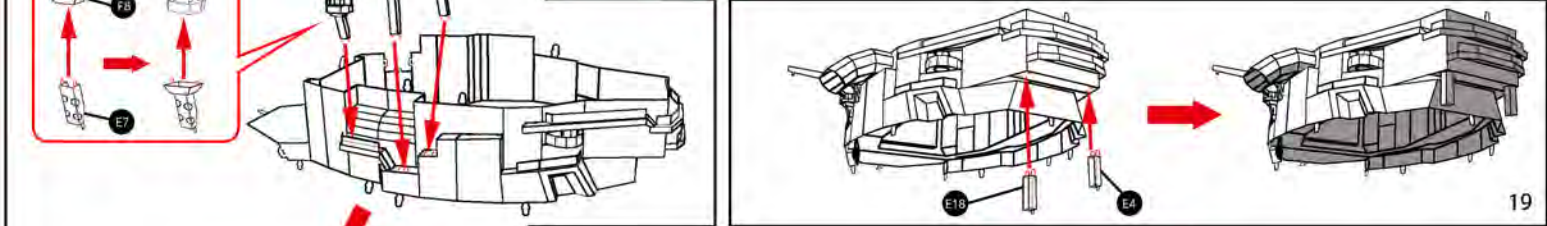

固定方式二:  
将卡扣穿过对应固定孔,  
用钳子类工具垂直扭曲固  
定卡扣 (图二)  
Fitting method 2:  
put the tab in the slot,  
bend the tab vertically  
with plier (p2).

非纹理面  
Non textured surface

金属部件A METAL SHEET-A **相同颜色的板件为统一编号**  
The number of the parts of the same colour is unified

金属部件B METAL SHEET-B

金属部件C METAL SHEET-C

金属部件D METAL SHEET-D

金属部件E METAL SHEET-E

金属部件F METAL SHEET-F

金属部件G METAL SHEET-G

37

38