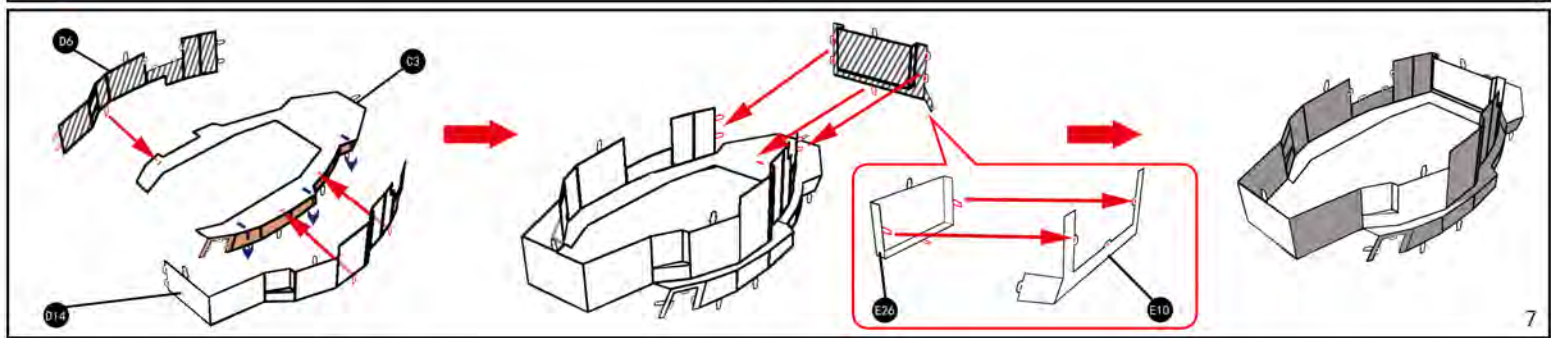

固定方式二:  
将卡扣穿过对应固定孔,  
用钳子类工具垂直扭曲固  
定卡扣 (图二)  
Fitting method 2:  
put the tab in the slot,  
bend the tab vertically  
with plier (p2).

非纹理面  
Non textured surface

金属部件A METAL SHEET-A **相同颜色的板件为统一编号**  
The number of the parts of the same colour is unified

金属部件B METAL SHEET-B

金属部件C METAL SHEET-C

金属部件D METAL SHEET-D

金属部件E METAL SHEET-E

金属部件F METAL SHEET-F

金属部件G METAL SHEET-G

37

38