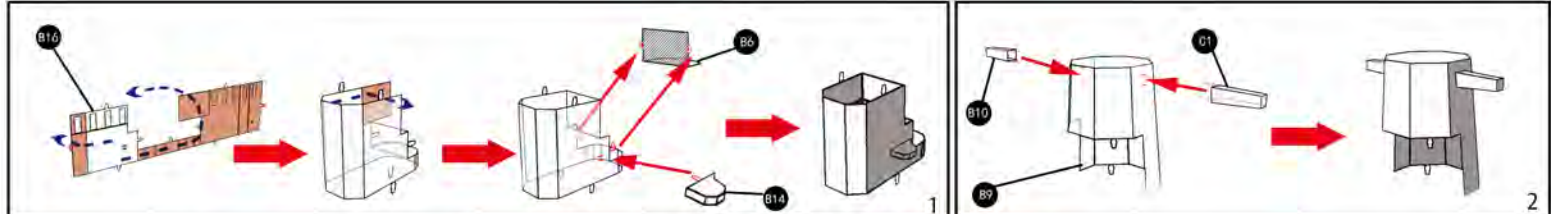

固定方式二:  
将卡扣穿过对应固定孔,  
用钳子类工具垂直扭曲固  
定卡扣 (图二)  
Fitting method 2:  
put the tab in the slot,  
bend the tab vertically  
with plier (p2).

非纹理面  
Non textured surface

金属部件A METAL SHEET-A **相同颜色的板件为统一编号**  
The number of the parts of the same colour is unified

金属部件B METAL SHEET-B

金属部件C METAL SHEET-C

金属部件D METAL SHEET-D

金属部件E METAL SHEET-E

金属部件F METAL SHEET-F

金属部件G METAL SHEET-G

37

38