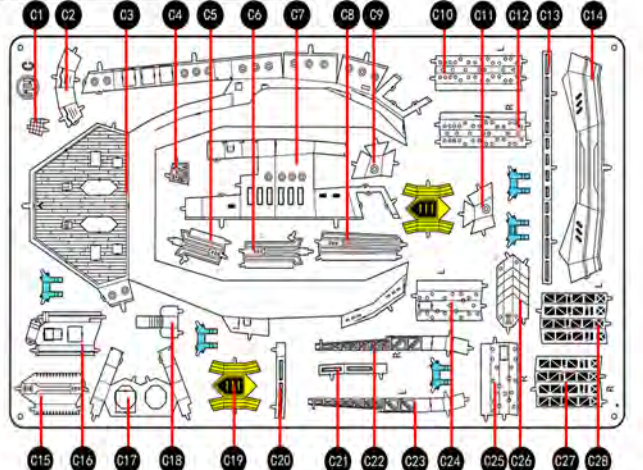

成品示意图  
360° VIEW PICTURE

**MLI** MINI航母: 赤城号  
MINI AIRCRAFT CARRIER: AKAGI  
YM-N018-S

**注意拼装前带手指套**  
Take finger cots before assembly

组装基本步骤示意图  
BASIC ASSEMBLING STEPS

固定方式一:  
将卡扣穿过对应固定孔,  
按对应角度曲折 (图一)  
Fitting method 1:  
put the tab in the slot,  
bend properly (p1)

固定方式二:  
将卡扣穿过对应固定孔,  
用钳子类工具垂直扭曲固  
定卡扣 (图二)  
Fitting method 2:  
put the tab in the slot,  
bend the tab vertically  
with plier (p2).

非纹理面  
Non textured surface

金属部件A METAL SHEET-A **相同颜色的板件为统一编号**  
The number of the parts of the same colour is unified

金属部件B METAL SHEET-B

金属部件C METAL SHEET-C

金属部件D METAL SHEET-D

金属部件E METAL SHEET-E

金属部件F METAL SHEET-F

金属部件G METAL SHEET-G

37

38