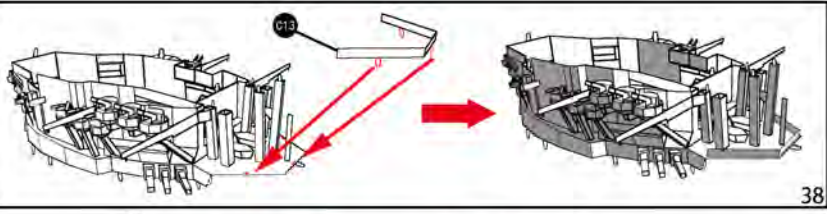

固定方式二:  
将卡扣穿过对应固定孔,  
用钳子类工具垂直扭曲固  
定卡扣 (图二)  
Fitting method 2:  
put the tab in the slot,  
bend the tab vertically  
with plier (p2).

非纹理面  
Non textured surface

金属部件A METAL SHEET-A **相同颜色的板件为统一编号**  
The number of the parts of the same colour is unified

金属部件B METAL SHEET-B

金属部件C METAL SHEET-C

金属部件D METAL SHEET-D

金属部件E METAL SHEET-E

金属部件F METAL SHEET-F

金属部件G METAL SHEET-G

37

38