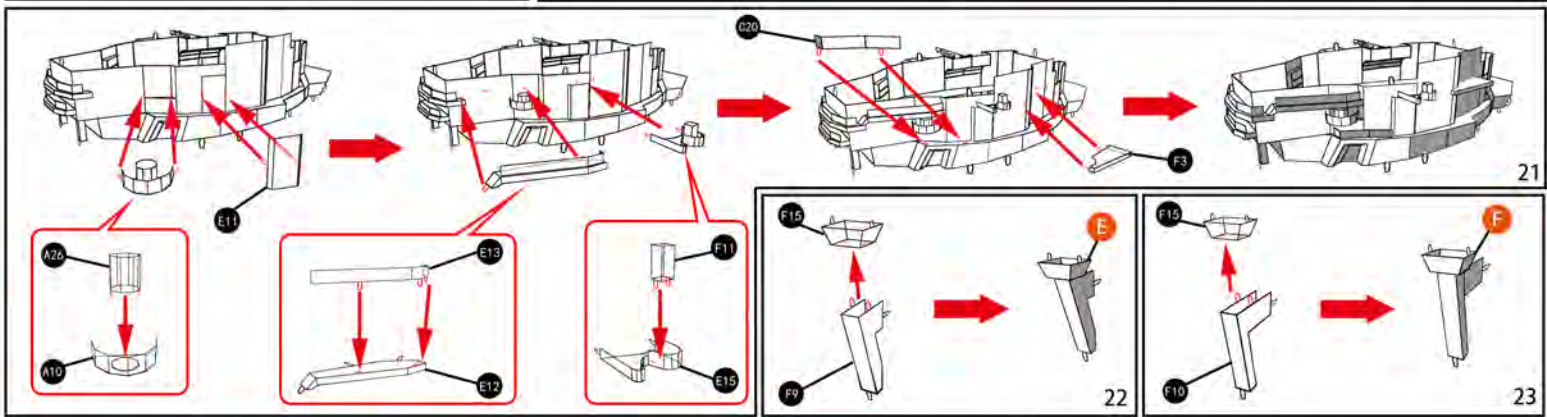

固定方式二:  
将卡扣穿过对应固定孔,  
用钳子类工具垂直扭曲固  
定卡扣 (图二)  
Fitting method 2:  
put the tab in the slot,  
bend the tab vertically  
with plier (p2).

非纹理面  
Non textured surface

金属部件A METAL SHEET-A **相同颜色的板件为统一编号**  
The number of the parts of the same colour is unified

金属部件B METAL SHEET-B

金属部件C METAL SHEET-C

金属部件D METAL SHEET-D

金属部件E METAL SHEET-E

金属部件F METAL SHEET-F

金属部件G METAL SHEET-G

37

38