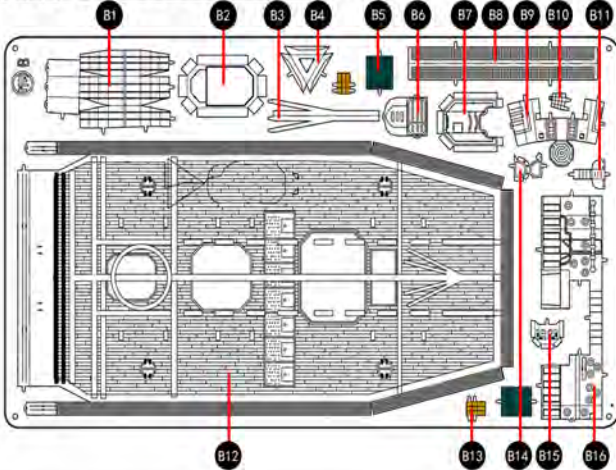

成品示意图  
360° VIEW PICTURE

**MLI** MINI航母: 赤城号  
MINI AIRCRAFT CARRIER: AKAGI  
YM-N018-S

**注意拼装前带手指套**  
Take finger cots before assembly

组装基本步骤示意图  
BASIC ASSEMBLING STEPS

固定方式一:  
将卡扣穿过对应固定孔,  
按对应角度曲折 (图一)  
Fitting method 1:  
put the tab in the slot,  
bend properly (p1)

固定方式二:  
将卡扣穿过对应固定孔,  
用钳子类工具垂直扭曲固  
定卡扣 (图二)  
Fitting method 2:  
put the tab in the slot,  
bend the tab vertically  
with plier (p2).

非纹理面  
Non textured surface

金属部件A METAL SHEET-A **相同颜色的板件为统一编号**  
The number of the parts of the same colour is unified

金属部件B METAL SHEET-B

金属部件C METAL SHEET-C

金属部件D METAL SHEET-D

金属部件E METAL SHEET-E

金属部件F METAL SHEET-F

金属部件G METAL SHEET-G

37

38