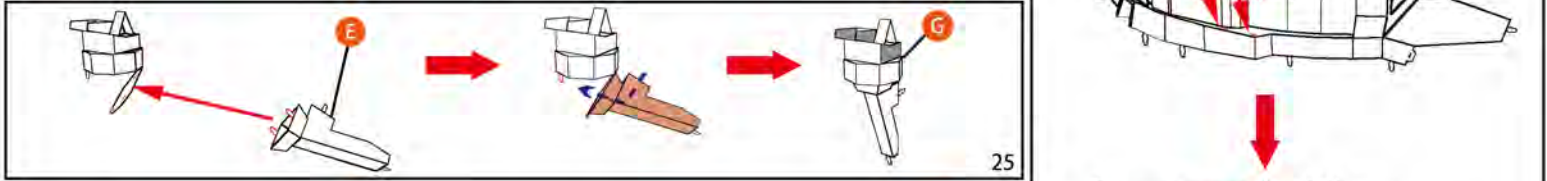

固定方式二:  
将卡扣穿过对应固定孔,  
用钳子类工具垂直扭曲固  
定卡扣 (图二)  
Fitting method 2:  
put the tab in the slot,  
bend the tab vertically  
with plier (p2).

非纹理面  
Non textured surface

金属部件A METAL SHEET-A **相同颜色的板件为统一编号**  
The number of the parts of the same colour is unified

金属部件B METAL SHEET-B

金属部件C METAL SHEET-C

金属部件D METAL SHEET-D

金属部件E METAL SHEET-E

金属部件F METAL SHEET-F

金属部件G METAL SHEET-G

37

38