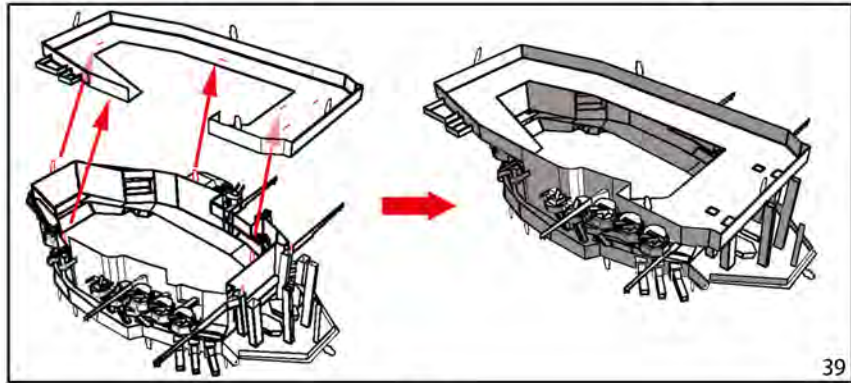

固定方式二:  
将卡扣穿过对应固定孔,  
用钳子类工具垂直扭曲固  
定卡扣 (图二)  
Fitting method 2:  
put the tab in the slot,  
bend the tab vertically  
with plier (p2).

非纹理面  
Non textured surface

金属部件A METAL SHEET-A **相同颜色的板件为统一编号**  
The number of the parts of the same colour is unified

金属部件B METAL SHEET-B

金属部件C METAL SHEET-C

金属部件D METAL SHEET-D

金属部件E METAL SHEET-E

金属部件F METAL SHEET-F

金属部件G METAL SHEET-G

37

38