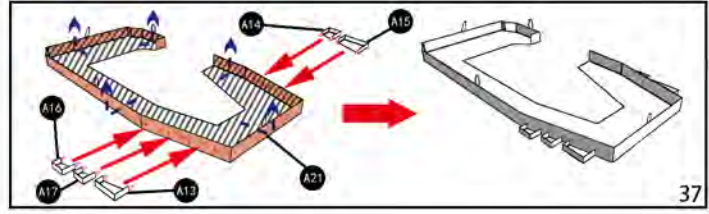

固定方式二:  
将卡扣穿过对应固定孔,  
用钳子类工具垂直扭曲固  
定卡扣 (图二)  
Fitting method 2:  
put the tab in the slot,  
bend the tab vertically  
with plier (p2).

非纹理面  
Non textured surface

金属部件A METAL SHEET-A **相同颜色的板件为统一编号**  
The number of the parts of the same colour is unified

金属部件B METAL SHEET-B

金属部件C METAL SHEET-C

金属部件D METAL SHEET-D

金属部件E METAL SHEET-E

金属部件F METAL SHEET-F

金属部件G METAL SHEET-G

37

38