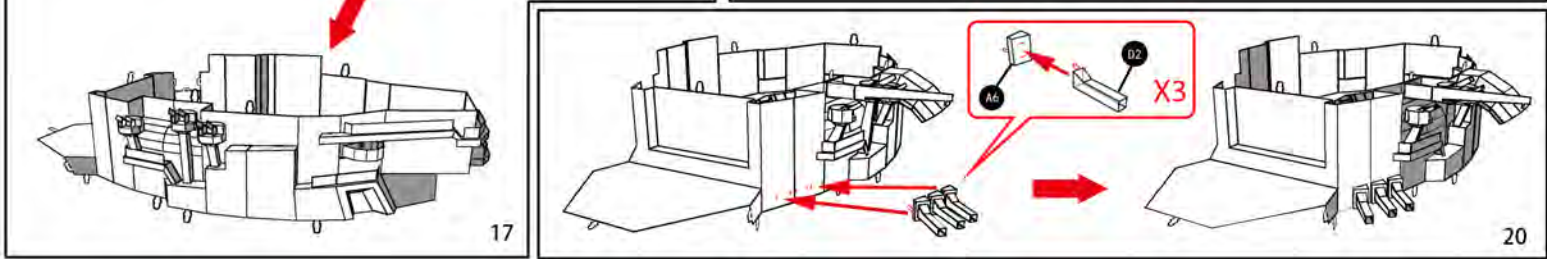

固定方式二:  
将卡扣穿过对应固定孔,  
用钳子类工具垂直扭曲固  
定卡扣 (图二)  
Fitting method 2:  
put the tab in the slot,  
bend the tab vertically  
with plier (p2).

非纹理面  
Non textured surface

金属部件A METAL SHEET-A **相同颜色的板件为统一编号**  
The number of the parts of the same colour is unified

金属部件B METAL SHEET-B

金属部件C METAL SHEET-C

金属部件D METAL SHEET-D

金属部件E METAL SHEET-E

金属部件F METAL SHEET-F

金属部件G METAL SHEET-G

37

38