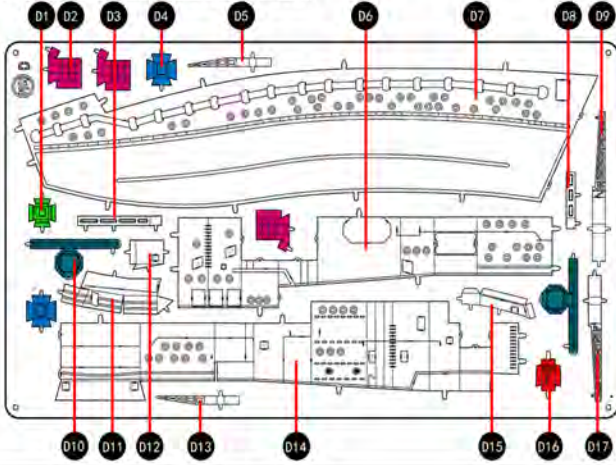

成品示意图  
360° VIEW PICTURE

**MLI** MINI航母: 赤城号  
MINI AIRCRAFT CARRIER: AKAGI  
YM-N018-S

**注意拼装前带手指套**  
Take finger cots before assembly

组装基本步骤示意图  
BASIC ASSEMBLING STEPS

固定方式一:  
将卡扣穿过对应固定孔,  
按对应角度曲折 (图一)  
Fitting method 1:  
put the tab in the slot,  
bend properly (p1)

固定方式二:  
将卡扣穿过对应固定孔,  
用钳子类工具垂直扭曲固  
定卡扣 (图二)  
Fitting method 2:  
put the tab in the slot,  
bend the tab vertically  
with plier (p2).

非纹理面  
Non textured surface

金属部件A METAL SHEET-A **相同颜色的板件为统一编号**  
The number of the parts of the same colour is unified

金属部件B METAL SHEET-B

金属部件C METAL SHEET-C

金属部件D METAL SHEET-D

金属部件E METAL SHEET-E

金属部件F METAL SHEET-F

金属部件G METAL SHEET-G

37

38