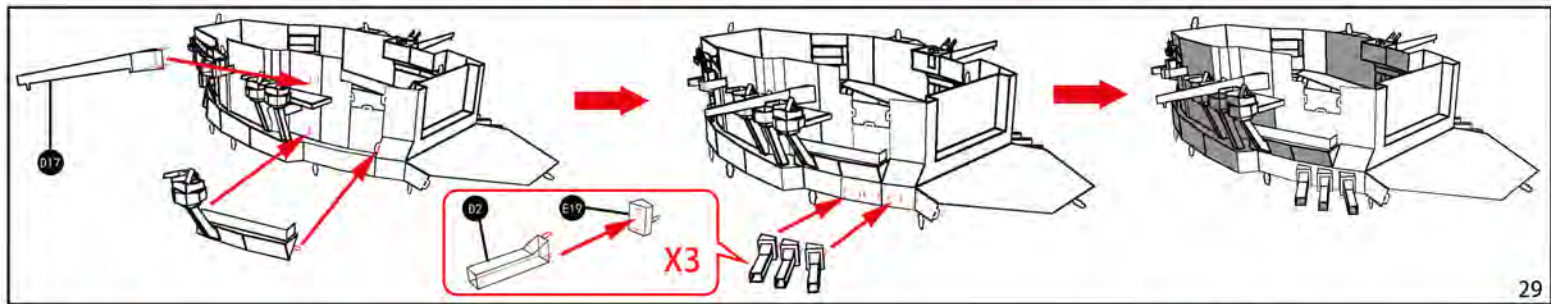

固定方式二:  
将卡扣穿过对应固定孔,  
用钳子类工具垂直扭曲固  
定卡扣 (图二)  
Fitting method 2:  
put the tab in the slot,  
bend the tab vertically  
with plier (p2).

非纹理面  
Non textured surface

金属部件A METAL SHEET-A **相同颜色的板件为统一编号**  
The number of the parts of the same colour is unified

金属部件B METAL SHEET-B

金属部件C METAL SHEET-C

金属部件D METAL SHEET-D

金属部件E METAL SHEET-E

金属部件F METAL SHEET-F

金属部件G METAL SHEET-G

37

38