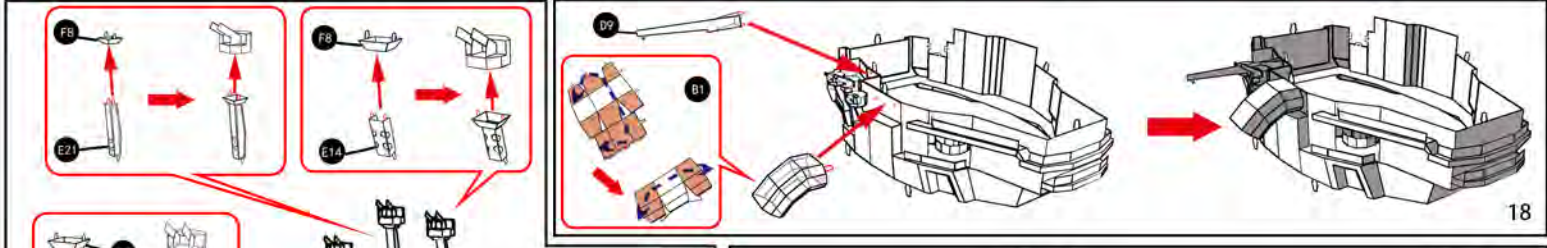

固定方式二:  
将卡扣穿过对应固定孔,  
用钳子类工具垂直扭曲固  
定卡扣 (图二)  
Fitting method 2:  
put the tab in the slot,  
bend the tab vertically  
with plier (p2).

非纹理面  
Non textured surface

金属部件A METAL SHEET-A **相同颜色的板件为统一编号**  
The number of the parts of the same colour is unified

金属部件B METAL SHEET-B

金属部件C METAL SHEET-C

金属部件D METAL SHEET-D

金属部件E METAL SHEET-E

金属部件F METAL SHEET-F

金属部件G METAL SHEET-G

37

38