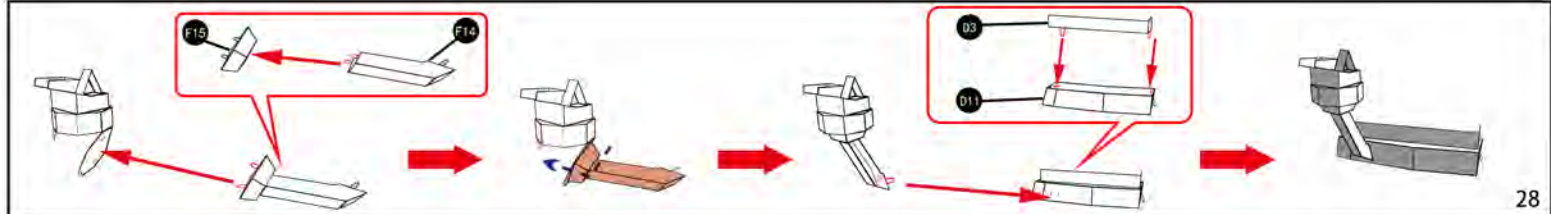

固定方式二:  
将卡扣穿过对应固定孔,  
用钳子类工具垂直扭曲固  
定卡扣 (图二)  
Fitting method 2:  
put the tab in the slot,  
bend the tab vertically  
with plier (p2).

非纹理面  
Non textured surface

金属部件A METAL SHEET-A **相同颜色的板件为统一编号**  
The number of the parts of the same colour is unified

金属部件B METAL SHEET-B

金属部件C METAL SHEET-C

金属部件D METAL SHEET-D

金属部件E METAL SHEET-E

金属部件F METAL SHEET-F

金属部件G METAL SHEET-G

37

38