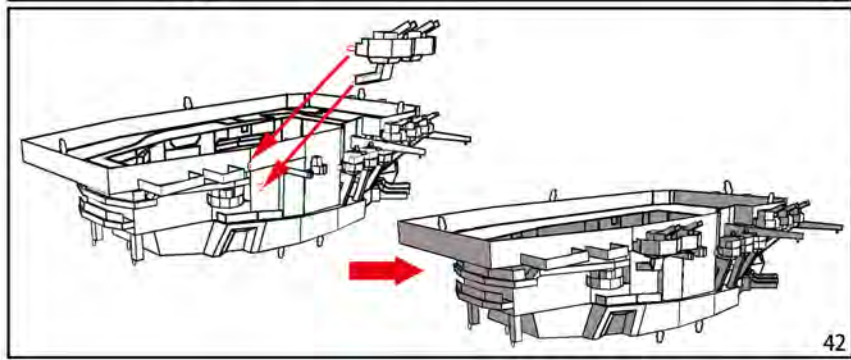

37

38

39

40

41

42

43

44

45

46

47

48

49

50