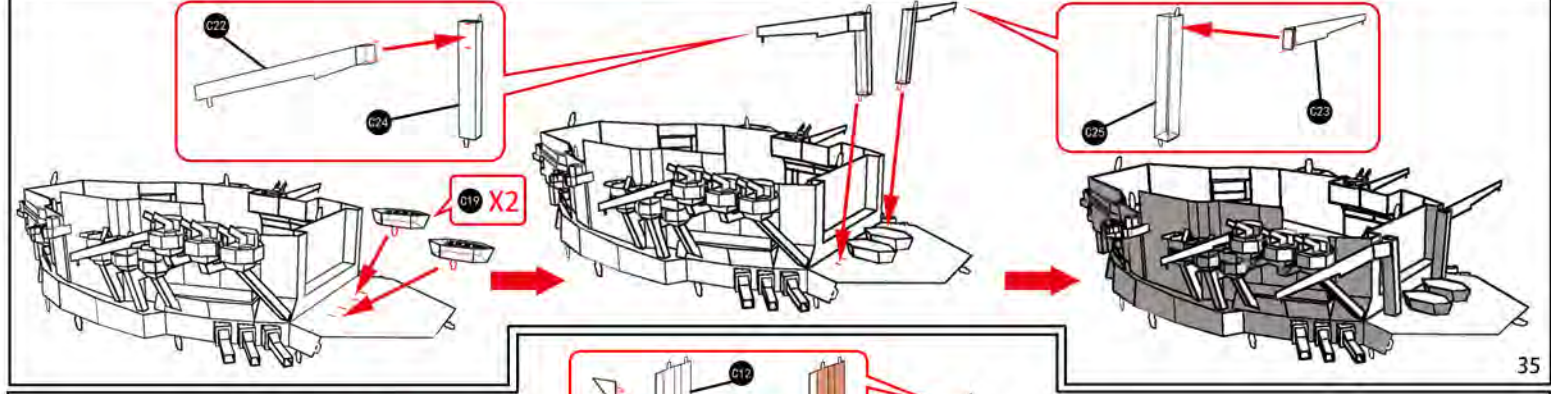

固定方式二:  
将卡扣穿过对应固定孔,  
用钳子类工具垂直扭曲固  
定卡扣 (图二)  
Fitting method 2:  
put the tab in the slot,  
bend the tab vertically  
with plier (p2).

非纹理面  
Non textured surface

金属部件A METAL SHEET-A **相同颜色的板件为统一编号**  
The number of the parts of the same colour is unified

金属部件B METAL SHEET-B

金属部件C METAL SHEET-C

金属部件D METAL SHEET-D

金属部件E METAL SHEET-E

金属部件F METAL SHEET-F

金属部件G METAL SHEET-G

37

38