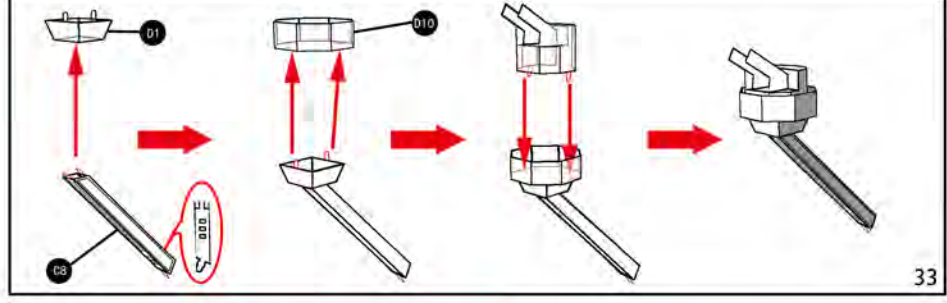

固定方式二:  
将卡扣穿过对应固定孔,  
用钳子类工具垂直扭曲固  
定卡扣 (图二)  
Fitting method 2:  
put the tab in the slot,  
bend the tab vertically  
with plier (p2).

非纹理面  
Non textured surface

金属部件A METAL SHEET-A **相同颜色的板件为统一编号**  
The number of the parts of the same colour is unified

金属部件B METAL SHEET-B

金属部件C METAL SHEET-C

金属部件D METAL SHEET-D

金属部件E METAL SHEET-E

金属部件F METAL SHEET-F

金属部件G METAL SHEET-G

37

38