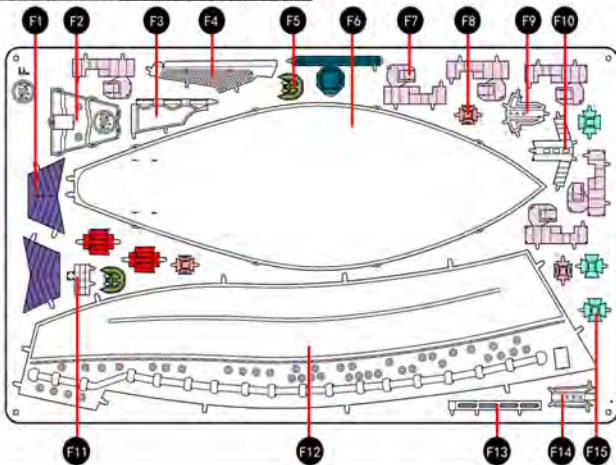

成品示意图  
360° VIEW PICTURE

**MLI** MINI航母: 赤城号  
MINI AIRCRAFT CARRIER: AKAGI  
YM-N018-S

**注意拼装前带手指套**  
Take finger cots before assembly

组装基本步骤示意图  
BASIC ASSEMBLING STEPS

固定方式一:  
将卡扣穿过对应固定孔,  
按对应角度曲折 (图一)  
Fitting method 1:  
put the tab in the slot,  
bend properly (p1)

固定方式二:  
将卡扣穿过对应固定孔,  
用钳子类工具垂直扭曲固  
定卡扣 (图二)  
Fitting method 2:  
put the tab in the slot,  
bend the tab vertically  
with plier (p2).

非纹理面  
Non textured surface

金属部件A METAL SHEET-A **相同颜色的板件为统一编号**  
The number of the parts of the same colour is unified

金属部件B METAL SHEET-B

金属部件C METAL SHEET-C

金属部件D METAL SHEET-D

金属部件E METAL SHEET-E

金属部件F METAL SHEET-F

金属部件G METAL SHEET-G

37

38

39

40

41

42

43

44

45

46