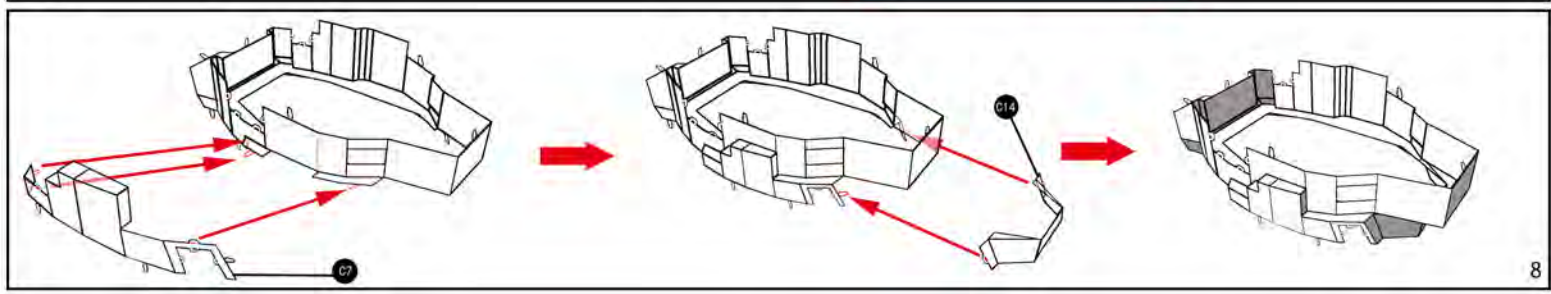

固定方式二:  
将卡扣穿过对应固定孔,  
用钳子类工具垂直扭曲固  
定卡扣 (图二)  
Fitting method 2:  
put the tab in the slot,  
bend the tab vertically  
with plier (p2).

非纹理面  
Non textured surface

金属部件A METAL SHEET-A **相同颜色的板件为统一编号**  
The number of the parts of the same colour is unified

金属部件B METAL SHEET-B

金属部件C METAL SHEET-C

金属部件D METAL SHEET-D

金属部件E METAL SHEET-E

金属部件F METAL SHEET-F

金属部件G METAL SHEET-G

37

38