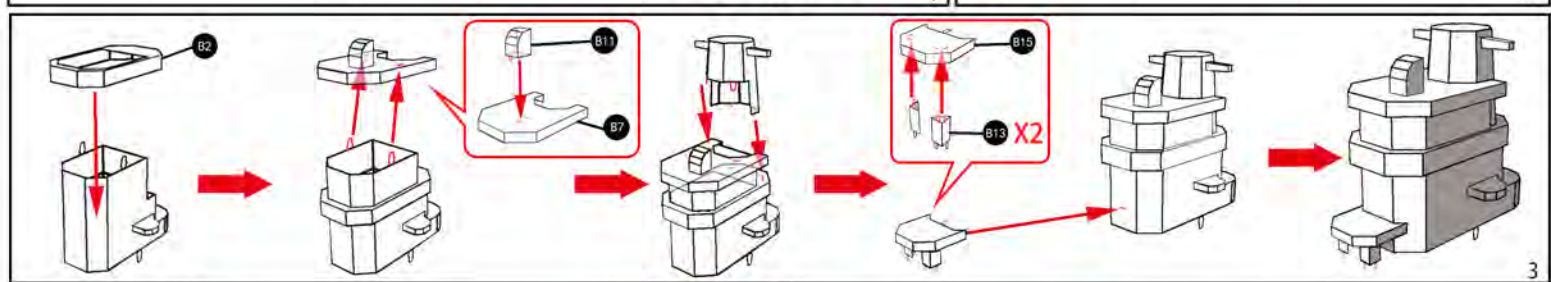

固定方式二:  
将卡扣穿过对应固定孔,  
用钳子类工具垂直扭曲固  
定卡扣 (图二)  
Fitting method 2:  
put the tab in the slot,  
bend the tab vertically  
with plier (p2).

非纹理面  
Non textured surface

金属部件A METAL SHEET-A **相同颜色的板件为统一编号**  
The number of the parts of the same colour is unified

金属部件B METAL SHEET-B

金属部件C METAL SHEET-C

金属部件D METAL SHEET-D

金属部件E METAL SHEET-E

金属部件F METAL SHEET-F

金属部件G METAL SHEET-G

37

38