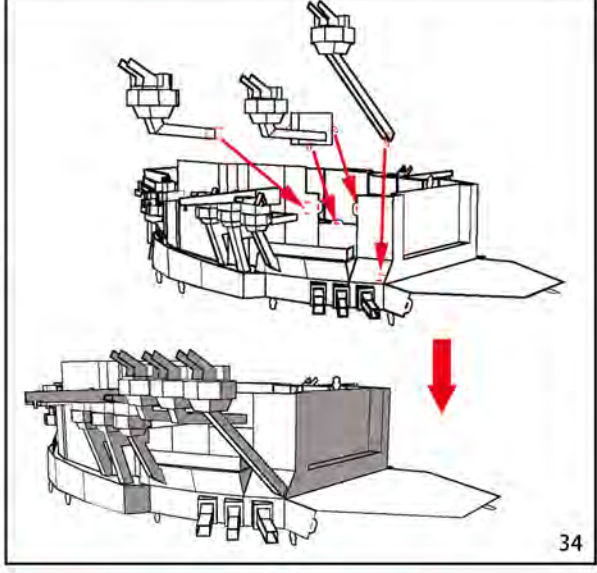

固定方式二:  
将卡扣穿过对应固定孔,  
用钳子类工具垂直扭曲固  
定卡扣 (图二)  
Fitting method 2:  
put the tab in the slot,  
bend the tab vertically  
with plier (p2).

非纹理面  
Non textured surface

金属部件A METAL SHEET-A **相同颜色的板件为统一编号**  
The number of the parts of the same colour is unified

金属部件B METAL SHEET-B

金属部件C METAL SHEET-C

金属部件D METAL SHEET-D

金属部件E METAL SHEET-E

金属部件F METAL SHEET-F

金属部件G METAL SHEET-G

37

38