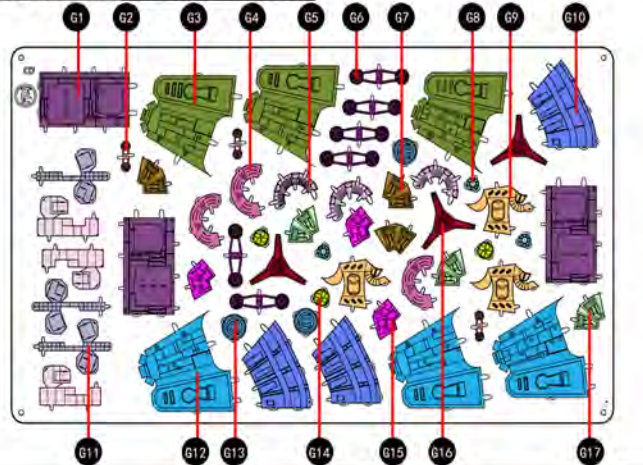

成品示意图  
360° VIEW PICTURE

**MLI** MINI航母: 赤城号  
MINI AIRCRAFT CARRIER: AKAGI  
YM-N018-S

**注意拼装前带手指套**  
Take finger cots before assembly

组装基本步骤示意图  
BASIC ASSEMBLING STEPS

固定方式一:  
将卡扣穿过对应固定孔,  
按对应角度曲折 (图一)  
Fitting method 1:  
put the tab in the slot,  
bend properly (p1)

固定方式二:  
将卡扣穿过对应固定孔,  
用钳子类工具垂直扭曲固  
定卡扣 (图二)  
Fitting method 2:  
put the tab in the slot,  
bend the tab vertically  
with plier (p2).

非纹理面  
Non textured surface

金属部件A METAL SHEET-A **相同颜色的板件为统一编号**  
The number of the parts of the same colour is unified

金属部件B METAL SHEET-B

金属部件C METAL SHEET-C

金属部件D METAL SHEET-D

金属部件E METAL SHEET-E

金属部件F METAL SHEET-F

金属部件G METAL SHEET-G

37

38

39

40

41

42

43

44

45

46