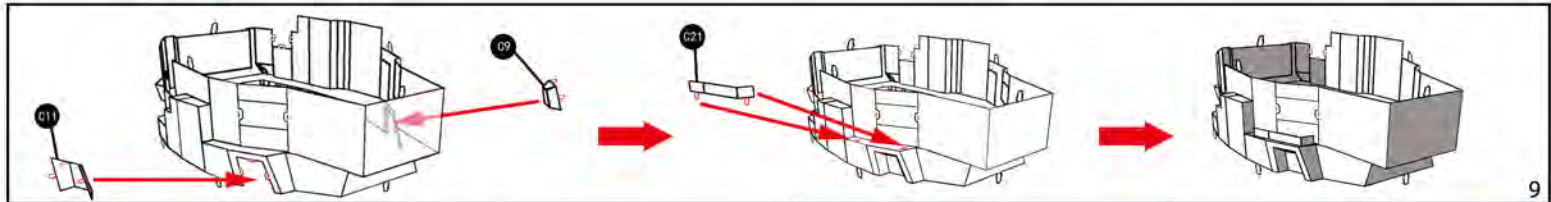

固定方式二:  
将卡扣穿过对应固定孔,  
用钳子类工具垂直扭曲固  
定卡扣 (图二)  
Fitting method 2:  
put the tab in the slot,  
bend the tab vertically  
with plier (p2).

非纹理面  
Non textured surface

金属部件A METAL SHEET-A **相同颜色的板件为统一编号**  
The number of the parts of the same colour is unified

金属部件B METAL SHEET-B

金属部件C METAL SHEET-C

金属部件D METAL SHEET-D

金属部件E METAL SHEET-E

金属部件F METAL SHEET-F

金属部件G METAL SHEET-G

37

38