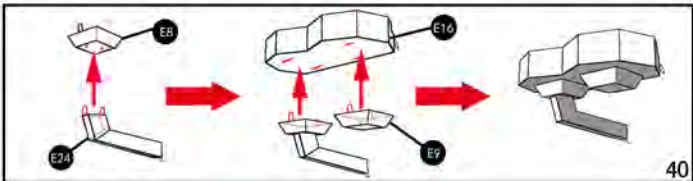

37

38

39

40

41

42

43

44

45

46

47

48

49

50