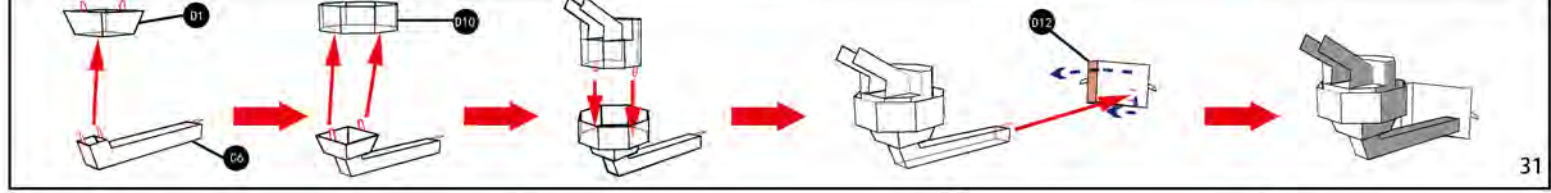

固定方式二:  
将卡扣穿过对应固定孔,  
用钳子类工具垂直扭曲固  
定卡扣 (图二)  
Fitting method 2:  
put the tab in the slot,  
bend the tab vertically  
with plier (p2).

非纹理面  
Non textured surface

金属部件A METAL SHEET-A **相同颜色的板件为统一编号**  
The number of the parts of the same colour is unified

金属部件B METAL SHEET-B

金属部件C METAL SHEET-C

金属部件D METAL SHEET-D

金属部件E METAL SHEET-E

金属部件F METAL SHEET-F

金属部件G METAL SHEET-G

37

38