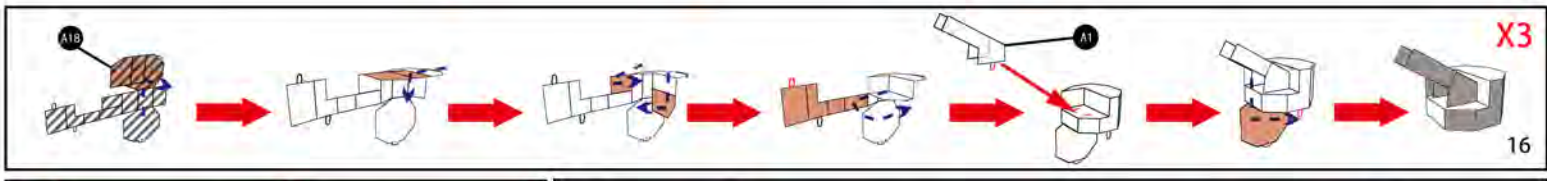

固定方式二:  
将卡扣穿过对应固定孔,  
用钳子类工具垂直扭曲固  
定卡扣 (图二)  
Fitting method 2:  
put the tab in the slot,  
bend the tab vertically  
with plier (p2).

非纹理面  
Non textured surface

金属部件A METAL SHEET-A **相同颜色的板件为统一编号**  
The number of the parts of the same colour is unified

金属部件B METAL SHEET-B

金属部件C METAL SHEET-C

金属部件D METAL SHEET-D

金属部件E METAL SHEET-E

金属部件F METAL SHEET-F

金属部件G METAL SHEET-G

37

38