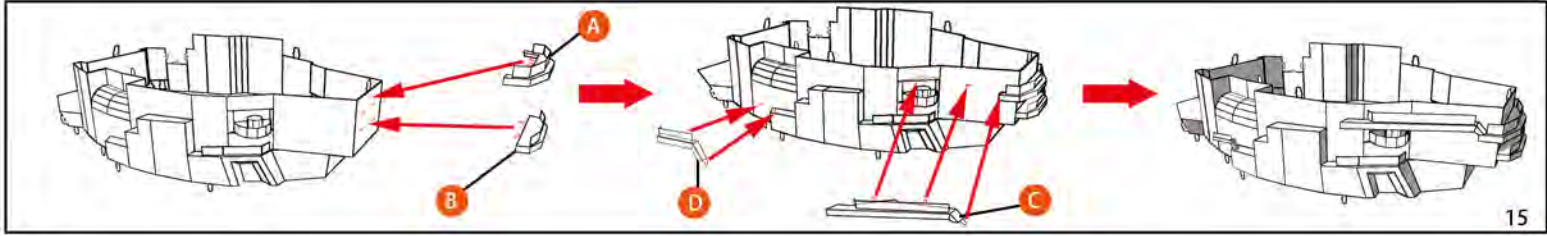

固定方式二:  
将卡扣穿过对应固定孔,  
用钳子类工具垂直扭曲固  
定卡扣 (图二)  
Fitting method 2:  
put the tab in the slot,  
bend the tab vertically  
with plier (p2).

非纹理面  
Non textured surface

金属部件A METAL SHEET-A **相同颜色的板件为统一编号**  
The number of the parts of the same colour is unified

金属部件B METAL SHEET-B

金属部件C METAL SHEET-C

金属部件D METAL SHEET-D

金属部件E METAL SHEET-E

金属部件F METAL SHEET-F

金属部件G METAL SHEET-G

37

38